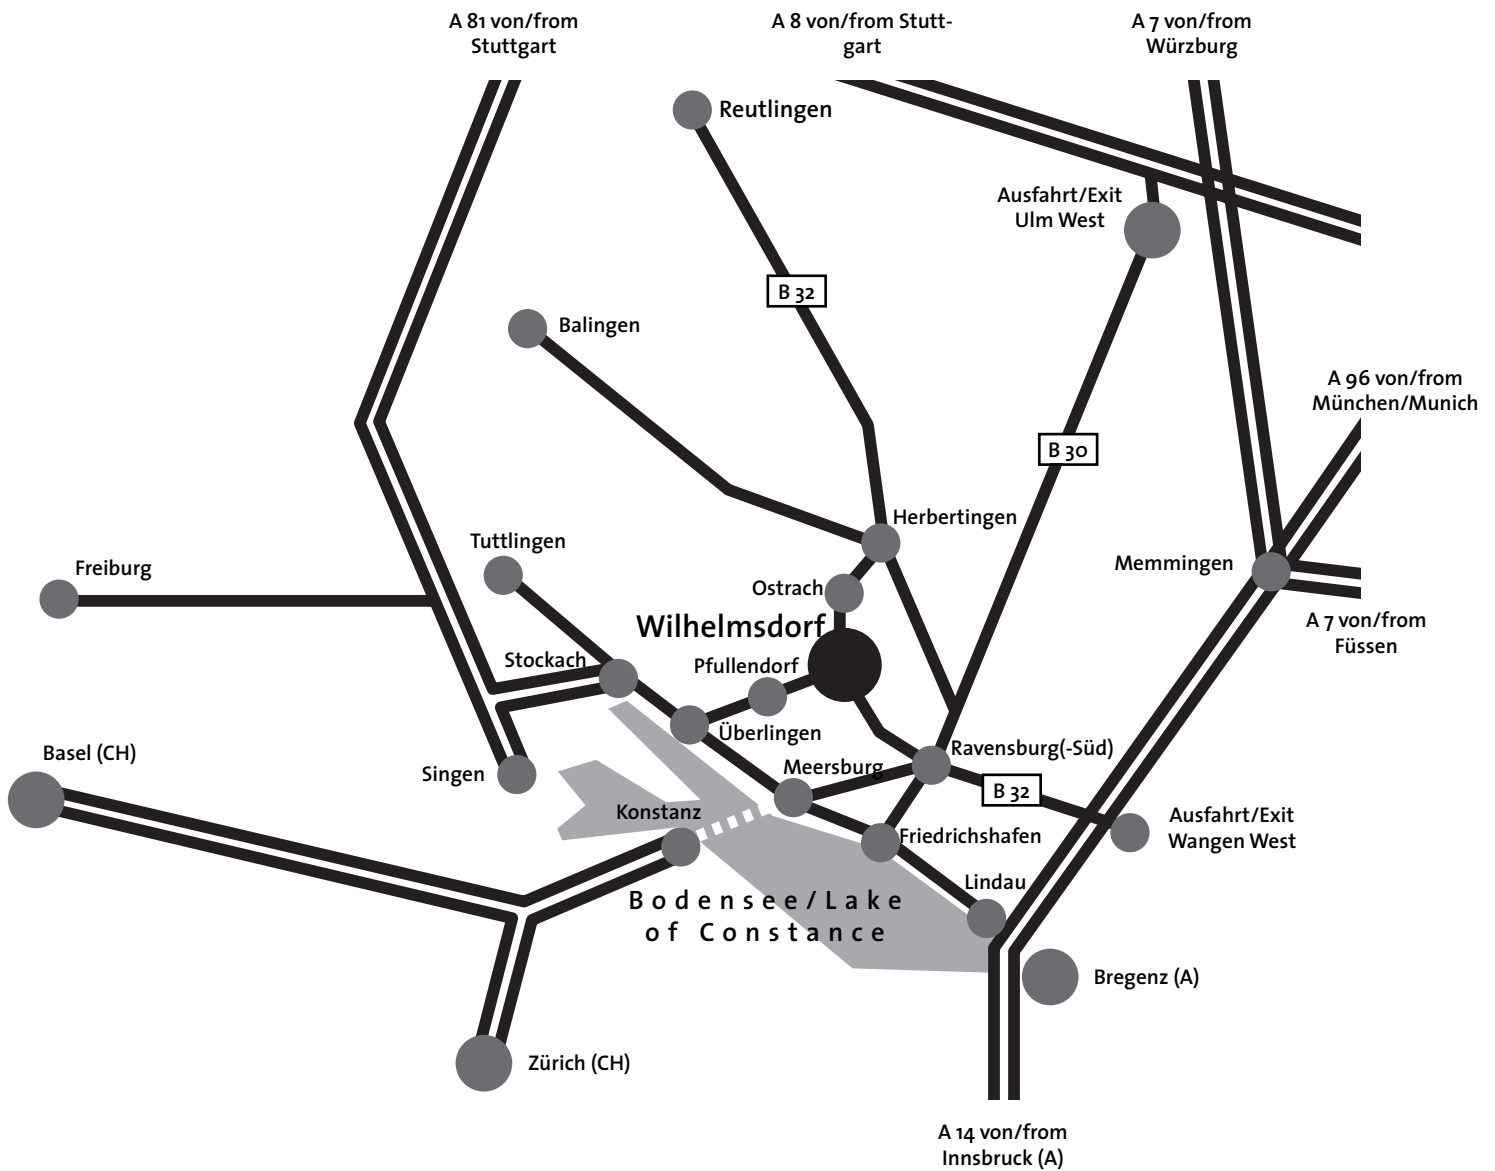

So finden Sie uns / How to find us:

max® GmbH
Rotäcker 9
D-88271 Wilhelmsdorf

Tel/Phone: ++49 [0]75 03/12 13 · Fax: ++49 [0]75 03/12 17
max@max-gmbh.com · www.max-gmbh.com

So finden Sie uns / How to find us: