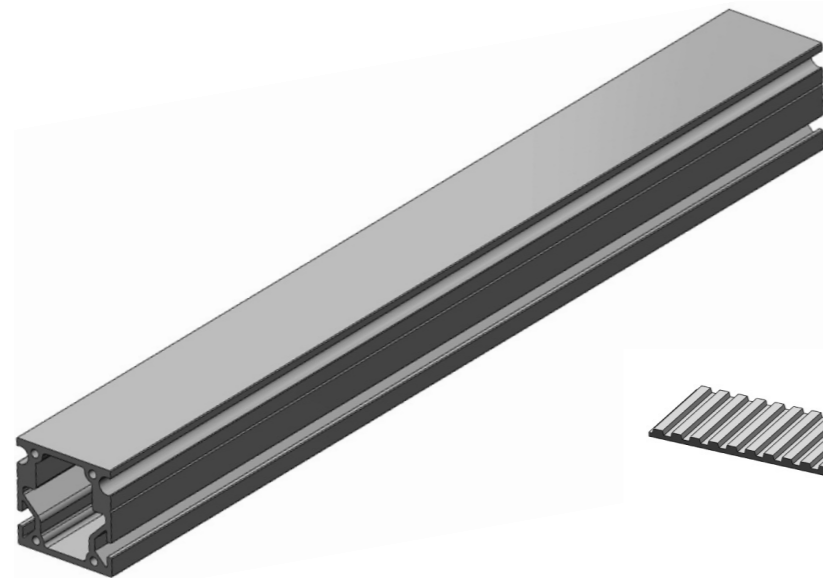

# max® Ersatzteile

spare parts, pièces de rechange, pezzi di ricambio

Ölpumpe, oil pump,  
pompe d'huile, pompa d'olio

0,1 l max-öl, max oil,  
huile max, olio max

100 g max-Fett, max-grease,  
graisse max, grasso max

Pos. 1.1

Pos 1.2

Pos. 6

Pos. 2

Pos. 3