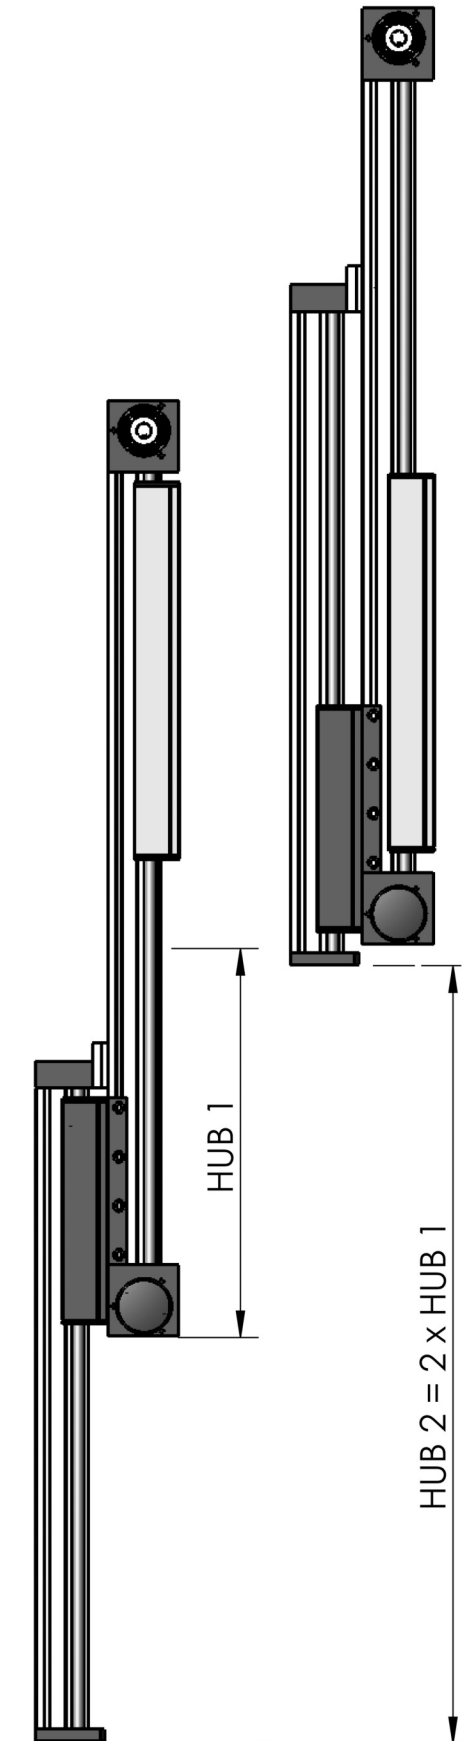

Typ MT 6o

Teleskopachse mit Antrieb am Achskopf
telescope axis/axe télescopique/asse telescopio

Maße:
siehe MZKD 6o / MO 6o

Typ MT 9o

Teleskopachse mit Antrieb am Achskopf
telescope axis/axe télescopique/asse telescopio

Maße:
siehe MZK 9o / MO 9o