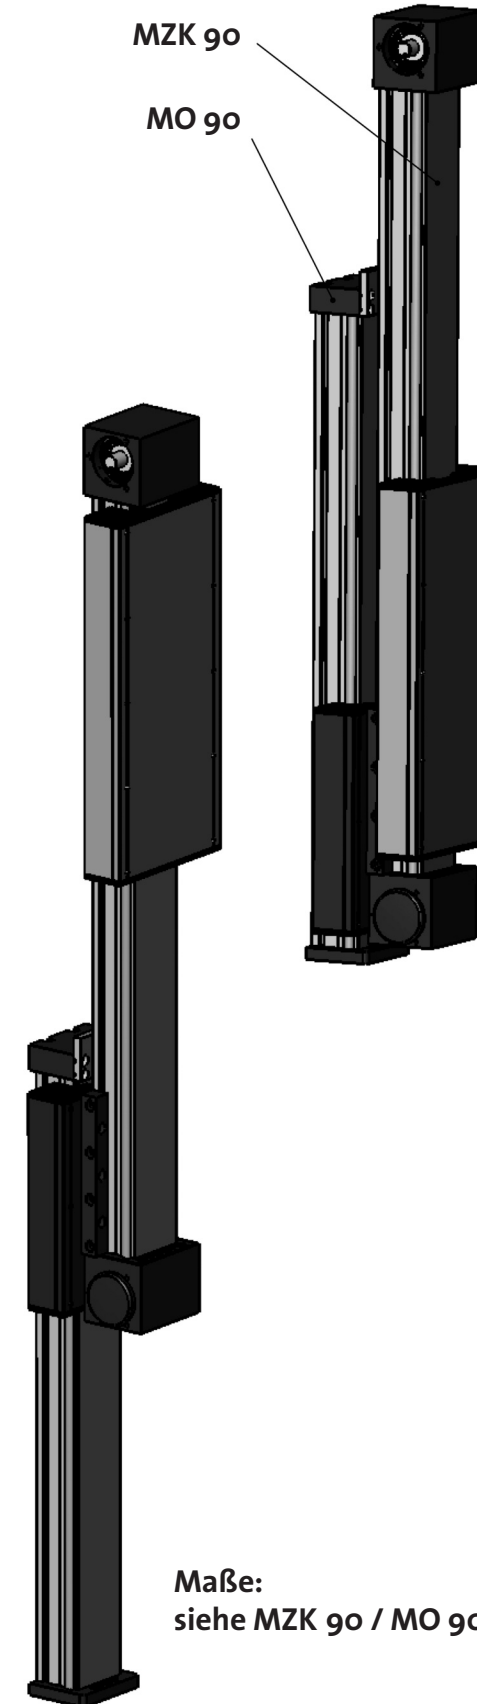

Typ MT 6o

Teleskopachse mit Antrieb am Achskopf
telescope axis/axe télescopique/asse telescopio

Maße:
siehe MZKD 6o / MO 6o

Typ MT 9o

Teleskopachse mit Antrieb am Achskopf
telescope axis/axe télescopique/asse telescopio

Maße:
siehe MZK 9o / MO 9o