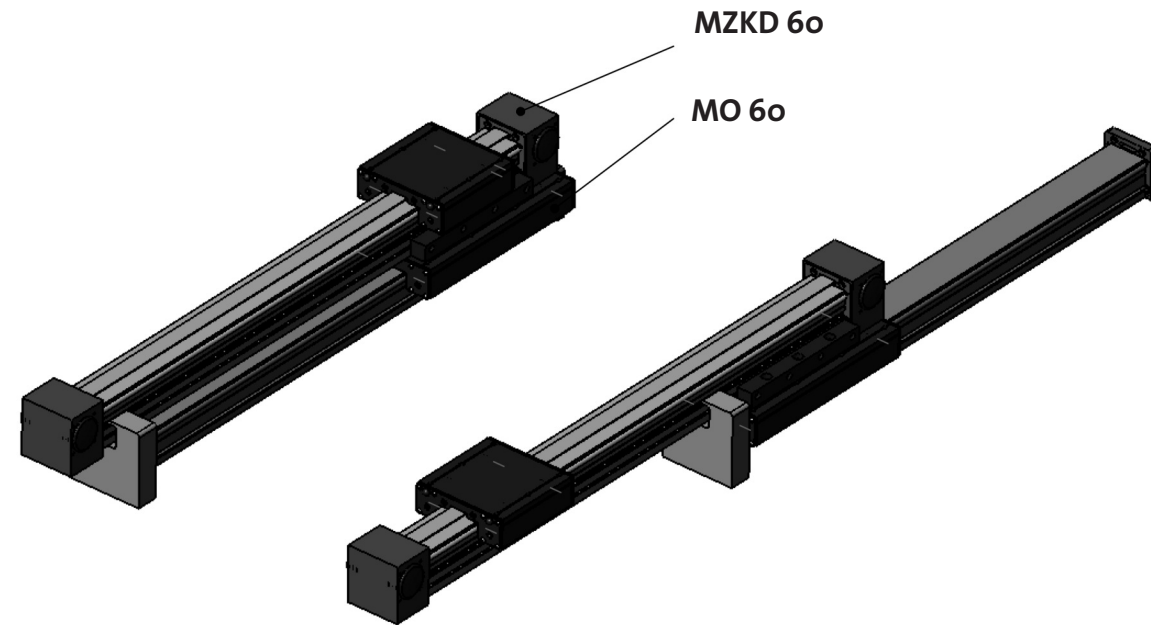

Typ MT 6o

Teleskopachse mit Antrieb am Achskopf
telescope axis/axe télescopique/asse telescopio

Maße:
siehe MZKD 6o / MO 6o

Typ MT 9o

Teleskopachse mit Antrieb am Achskopf
telescope axis/axe télescopique/asse telescopio

Maße:
siehe MZK 9o / MO 9o