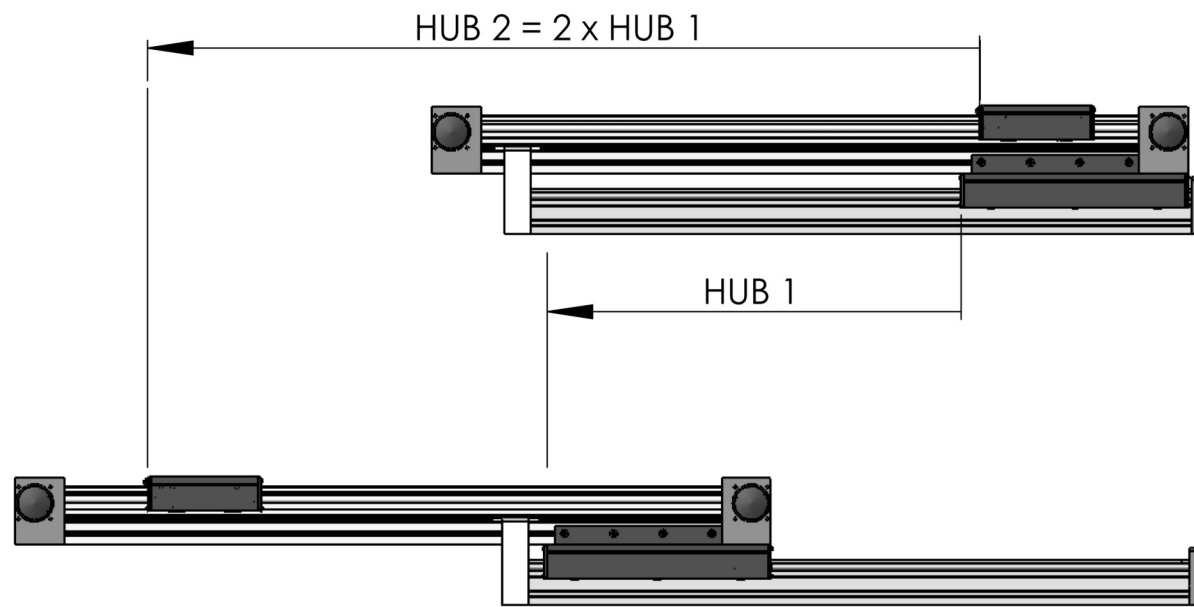

Typ MT 6o

Teleskopachse mit Antrieb am Achskopf
telescope axis/axe télescopique/asse telescopio

Maße:
siehe MZKD 6o / MO 6o

Typ MT 9o

Teleskopachse mit Antrieb am Achskopf
telescope axis/axe télescopique/asse telescopio

Maße:
siehe MZK 9o / MO 9o